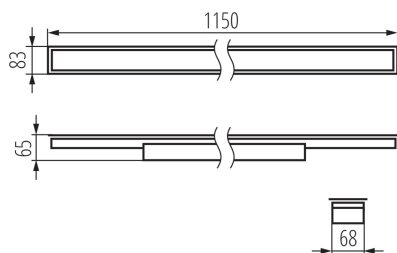

Возможность взаимодействия с диммером : DALI

Направление свечения светильника : низ

Длина [мм]: 1150

Ширина [мм]: 83

Высота [мм]: 65

Встроенный светодиодный источник света: да

Version for connection in line [initial element] LF : 34605 (PT)

Version for connection in line [central element] LM : 34749 (PT)

Version for connection in line [final element] LL : 34893 (PT)

Объяснения обозначений и символов : (PT) - do wbudowania w sufit

ТЕХНИЧЕСКИЕ ПАРАМЕТРЫ:

Номинальное напряжение [В]: 220-240 AC

Номинальная частота [Гц]: 50

Максимальная мощность [Вт]: 25

Класс защиты от поражения электрическим током : I

Материал плафона: пластмасса

Вид светодиода: LED SMD

Световой поток [лм]: 3000

Цветность света: белая

коррелированная цветовая температура [K]: 4000

однородность цвета в эллипсах макадама : ≤ 3

индекс цветопередачи: 80

Срок службы [ч]: 50000

Коэффициент стабильности светового потока в конце номинального срока службы: L90B10

Количество циклов включения/выключения: ≥ 30000

Угол свечения [°]: X75/Y90

Световая отдача лампы [лм/Вт]: 120

Диапазон температуры окружающей среды, воздействию которой может подвергаться изделие [°C]: 5÷25

тип плафона : микропризматический

Материал корпуса: сталь

Вид соединения: клеммник самозажимной

Диапазон сечения применяемых кабелей [мм²]: 0,5÷2,5

Время разгорания лампы [с]: ≤ 1

Время зажигания лампы [с]: $\leq 0,5$