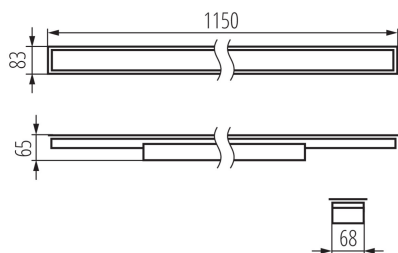

Возможность взаимодействия с диммером : DALI

Направление свечения светильника : низ

Длина [мм]: 1150

Ширина [мм]: 83

Высота [мм]: 65

Встроенный светодиодный источник света: да

Version for connection in line [initial element] LF: 34611 (PT)

Version for connection in line [central element] LM: 34755 (PT)

Version for connection in line [final element] LL: 34899 (PT)

Объяснения обозначений и символов : (PT) - do wbudowania w sufit

ТЕХНИЧЕСКИЕ ПАРАМЕТРЫ:

Номинальное напряжение [В]: 220-240 AC

Номинальная частота [Гц]: 50

Максимальная мощность [Вт]: 25

Класс защиты от поражения электрическим током : I

Материал плафона: пластмасса

Вид светодиода: LED SMD

Световой поток [лм]: 2750

Цветность света: тепло-белый

коррелированная цветовая температура [K]: 3000

однородность цвета в эллипсах макадама : ≤ 3

индекс цветопередачи: 80

Срок службы [ч]: 50000

Коэффициент стабильности светового потока в конце номинального срока службы: L90B10

Количество циклов включения/выключения: ≥ 30000

Угол свечения [°]: X75/Y90

Световая отдача лампы [лм/Вт]: 110

Диапазон температуры окружающей среды, воздействию которой может подвергаться изделие [°C]: 5÷25

тип плафона : микропризматический

Материал корпуса: сталь

Вид соединения: клеммник самозажимной

Диапазон сечения применяемых кабелей [мм²]: 0,5÷2,5

Время разгорания лампы [с]: ≤ 1

Время зажигания лампы [с]: $\leq 0,5$