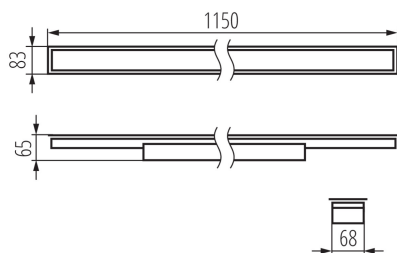

Линейный светодиодный светильник

5905339342720

ОБЩИЕ ДАННЫЕ:

Цвет: черный

Место монтажа: для встроенной установки в потолок

Место использования: внутри

Минимальное расстояние от освещенного объекта : 0,5m

Возможность взаимодействия с диммером : DALI

Направление свечения светильника : низ

Длина [мм]: 1150

Ширина [мм]: 83

Высота [мм]: 65

Встроенный светодиодный источник света: да

Version for connection in line [initial element] LF : 34600 (PT)

Version for connection in line [central element] LM : 34744 (PT)

Version for connection in line [final element] LL : 34888 (PT)

Объяснения обозначений и символов : (PT) - do wbudowania w sufit

ТЕХНИЧЕСКИЕ ПАРАМЕТРЫ:

Номинальное напряжение [В]: 220-240 AC

Номинальная частота [Гц]: 50

Максимальная мощность [Вт]: 25

Класс защиты от поражения электрическим током : I

Материал плафона: пластмасса

Вид светодиода: LED SMD

Световой поток [лм]: 3250

Цветность света: белая

коррелированная цветовая температура [K]: 4000

однородность цвета в эллипсах макадама : ≤ 3

индекс цветопередачи: 80

Срок службы [ч]: 50000

Коэффициент стабильности светового потока в конце номинального срока службы: L90B10

Количество циклов включения/выключения: ≥ 30000

Угол свечения [°]: X85/Y95

Световая отдача лампы [лм/Вт]: 130

Диапазон температуры окружающей среды, воздействию которой может подвергаться изделие [°C]: 5÷25

тип плафона : матовый

Материал корпуса: сталь

Вид соединения : клеммник самозажимной

Диапазон сечения применяемых кабелей [мм²]: 0,5÷2,5

Время разгорания лампы [с]: ≤ 1

Время зажигания лампы [с]: $\leq 0,5$