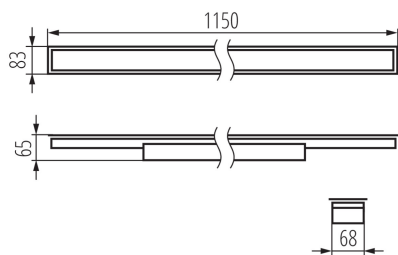

Линейный светодиодный светильник

5905339342744

ОБЩИЕ ДАННЫЕ:

Цвет: черный

Место монтажа: для встроенной установки в потолок

Место использования: внутри

Минимальное расстояние от освещенного объекта : 0,5m

Возможность взаимодействия с диммером : DALI

Направление свечения светильника : низ

Длина [мм]: 1150

Ширина [мм]: 83

Высота [мм]: 65

Встроенный светодиодный источник света: да

Version for connection in line [initial element] LF : 34606 (PT)

Version for connection in line [central element] LM : 34750 (PT)

Version for connection in line [final element] LL : 34894 (PT)

Объяснения обозначений и символов : (PT) - do wbudowania w sufit

ТЕХНИЧЕСКИЕ ПАРАМЕТРЫ:

Номинальное напряжение [В]: 220-240 AC

Номинальная частота [Гц]: 50

Максимальная мощность [Вт]: 25

Класс защиты от поражения электрическим током : I

Материал плафона: пластмасса

Вид светодиода: LED SMD

Световой поток [лм]: 2980

Цветность света: тепло-белый

коррелированная цветовая температура [K]: 3000

однородность цвета в эллипсах макадама : ≤ 3

индекс цветопередачи: 80

Срок службы [ч]: 50000

Коэффициент стабильности светового потока в конце номинального срока службы: L90B10

Количество циклов включения/выключения: ≥ 30000

Угол свечения [°]: X85/Y95

Световая отдача лампы [лм/Вт]: 119

Диапазон температуры окружающей среды, воздействию которой может подвергаться изделие [°C]: 5÷25

тип плафона : матовый

Материал корпуса: сталь

Вид соединения : клеммник самозажимной

Диапазон сечения применяемых кабелей [мм²]: 0,5÷2,5

Время разгорания лампы [с]: ≤ 1

Время зажигания лампы [с]: $\leq 0,5$