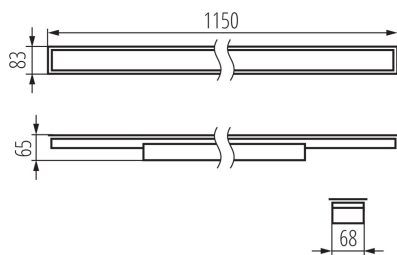

Линейный светодиодный светильник

5905339342782

ОБЩИЕ ДАННЫЕ:

Цвет: черный

Место монтажа: для встроенной установки в потолок

Место использования: внутри

Минимальное расстояние от освещенного объекта : 0,5m

Возможность взаимодействия с диммером : DALI

Направление свечения светильника : низ

Длина [мм]: 1150

Ширина [мм]: 83

Высота [мм]: 65

Встроенный светодиодный источник света: да

Version for connection in line [initial element] LF : 34609 (PT)

Version for connection in line [central element] LM : 34753 (PT)

Version for connection in line [final element] LL : 34897 (PT)

Объяснения обозначений и символов : (PT) - do wbudowania w sufit

ТЕХНИЧЕСКИЕ ПАРАМЕТРЫ:

Номинальное напряжение [В]: 220-240 AC

Номинальная частота [Гц]: 50

Максимальная мощность [Вт]: 25

Класс защиты от поражения электрическим током : I

Материал плафона: пластмасса

Вид светодиода: LED SMD

Световой поток [лм]: 2750

Цветность света: тепло-белый

коррелированная цветовая температура [K]: 3000

однородность цвета в эллипсах макадама : ≤ 3

индекс цветопередачи: 80

Срок службы [ч]: 50000

Коэффициент стабильности светового потока в конце номинального срока службы: L90B10

Количество циклов включения/выключения: ≥ 30000

Угол свечения [°]: X75/Y90

Световая отдача лампы [лм/Вт]: 110

Диапазон температуры окружающей среды, воздействию которой может подвергаться изделие [°C]: 5÷25

тип плафона : микропризматический

Материал корпуса: сталь

Вид соединения: клеммник самозажимной

Диапазон сечения применяемых кабелей [мм²]: 0,5÷2,5

Время разгорания лампы [с]: ≤ 1

Время зажигания лампы [с]: $\leq 0,5$