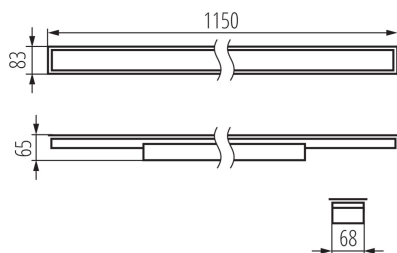

Возможность взаимодействия с диммером : DALI

Направление свечения светильника : низ

Длина [мм]: 1150

Ширина [мм]: 83

Высота [мм]: 65

Встроенный светодиодный источник света: да

Version for connection in line [initial element] LF : 34601 (PT)

тип плафона : матовый

Материал корпуса: сталь

Вид соединения : клеммник самозажимной

Диапазон сечения применяемых кабелей [мм²]: 0,5÷2,5

Время разгорания лампы [с]: ≤ 1

Время зажигания лампы [с]: $\leq 0,5$

Линейный светодиодный светильник

Степень защиты IP: 20

ДАННЫЕ ЛОГИСТИКИ:

Единица измерения: штука

Как упаковано: 1

Количество штук в промежуточной упаковке: 1

Количество штук в групповой упаковке: 1

Вес нетто единицы [г]: 1715

Грамматура [г]: 2055

Длина потребительской упаковки [см]: 136

Ширина потребительской упаковки [см]: 11

Высота потребительской упаковки [см]: 7

Вес коробки [кг]: 2.055

Ширина коробки [см]: 11

Высота коробки [см]: 7