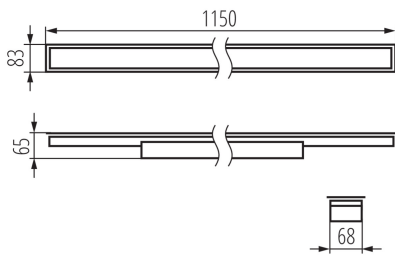

5905339342850

ОБЩИЕ ДАННЫЕ:

Цвет: серебряный

Место монтажа: для встроенной установки в потолок

Место использования: внутри

Минимальное расстояние от освещенного объекта : 0,5m

Возможность взаимодействия с диммером : DALI

Направление свечения светильника : низ

Длина [мм]: 1150

Ширина [мм]: 83

Высота [мм]: 65

Встроенный светодиодный источник света: да

ТЕХНИЧЕСКИЕ ПАРАМЕТРЫ:

Номинальное напряжение [В]: 220-240 AC

Номинальная частота [Гц]: 50

Максимальная мощность [Вт]: 40

Класс защиты от поражения электрическим током : I

Материал плафона: пластмасса

Вид светодиода: LED SMD

Световой поток [лм]: 5050

Цветность света: белая

коррелированная цветовая температура [К]: 4000

однородность цвета в эллипсах макадама : ≤ 3

индекс цветопередачи: 80

Срок службы [ч]: 50000

Коэффициент стабильности светового потока в конце номинального срока службы: L90B10

Количество циклов включения/выключения: ≥ 30000

Угол свечения [°]: X85/Y95

Световая отдача лампы [лм/Вт]: 126

Диапазон температуры окружающей среды, воздействию которой может подвергаться изделие [°C]: 5÷25

тип плафона : матовый

Материал корпуса: сталь

Вид соединения: клеммник самозажимной

Диапазон сечения применяемых кабелей [мм²]: 0,5÷2,5

Время разгорания лампы [с]: ≤ 1

Время зажигания лампы [с]: $\leq 0,5$

Степень защиты IP: 20

ДАННЫЕ ЛОГИСТИКИ:

Единица измерения: штука

Как упаковано: 1