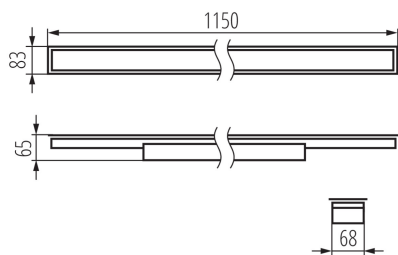

Линейный светодиодный светильник

5905339342867

ОБЩИЕ ДАННЫЕ:

Цвет: серебряный
Место монтажа: для встроенной установки в потолок
Место использования: внутри
Минимальное расстояние от освещенного объекта : 0,5m
Возможность взаимодействия с диммером : DALI
Направление свечения светильника : низ
Длина [мм]: 1150
Ширина [мм]: 83
Высота [мм]: 65
Встроенный светодиодный источник света: да
Version for connection in line [initial element] LF : 34607 (PT)
Version for connection in line [central element] LM : 34751 (PT)
Version for connection in line [final element] LL : 34895 (PT)
Объяснения обозначений и символов : (PT) - do wbudowania w sufit

Линейный светодиодный светильник

Степень защиты IP: 20

ДАННЫЕ ЛОГИСТИКИ:

Единица измерения: штука

Как упаковано: 1

Количество штук в промежуточной упаковке: 1

Количество штук в групповой упаковке: 1

Вес нетто единицы [г]: 1715

Грамматура [г]: 2055

Длина потребительской упаковки [см]: 136

Ширина потребительской упаковки [см]: 11

Высота потребительской упаковки [см]: 7

Вес коробки [кг]: 2.055

Ширина коробки [см]: 11

Высота коробки [см]: 7

Длина коробки [см]: 136

Объем коробки [м³]: 0.010472

ДОПОЛНИТЕЛЬНЫЕ СВЕДЕНИЯ:

- 5 лет Гарантии на условиях гарантийного заявления, доступного на веб-сайте