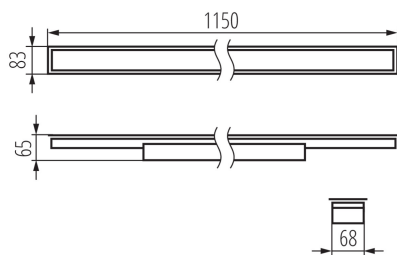

Линейный светодиодный светильник

5905339342881

ОБЩИЕ ДАННЫЕ:

Цвет: серебряный
Место монтажа: для встроенной установки в потолок
Место использования: внутри
Минимальное расстояние от освещенного объекта : 0,5m
Возможность взаимодействия с диммером : DALI
Направление свечения светильника : низ
Длина [мм]: 1150
Ширина [мм]: 83
Высота [мм]: 65
Встроенный светодиодный источник света: да
Version for connection in line [initial element] LF : 34604 (PT)
Version for connection in line [central element] LM : 34748 (PT)
Version for connection in line [final element] LL : 34892 (PT)
Объяснения обозначений и символов : (PT) - do wbudowania w sufit

Линейный светодиодный светильник

Степень защиты IP: 20

ДАННЫЕ ЛОГИСТИКИ:

Единица измерения: штука

Как упаковано: 1

Количество штук в промежуточной упаковке: 1

Количество штук в групповой упаковке: 1

Вес нетто единицы [г]: 1715

Грамматура [г]: 2055

Длина потребительской упаковки [см]: 136

Ширина потребительской упаковки [см]: 11

Высота потребительской упаковки [см]: 7

Вес коробки [кг]: 2.055

Ширина коробки [см]: 11

Высота коробки [см]: 7

Длина коробки [см]: 136

Объем коробки [м³]: 0.010472

ДОПОЛНИТЕЛЬНЫЕ СВЕДЕНИЯ:

- 5 лет Гарантии на условиях гарантийного заявления, доступного на веб-сайте