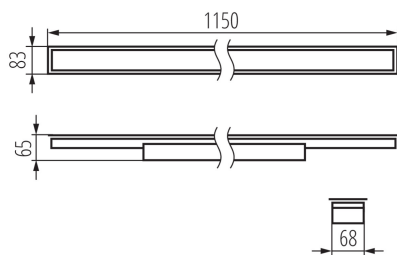

Линейный светодиодный светильник

5905339342904

ОБЩИЕ ДАННЫЕ:

Цвет: серебряный
Место монтажа: для встроенной установки в потолок
Место использования: внутри
Минимальное расстояние от освещенного объекта : 0,5m
Возможность взаимодействия с диммером : DALI
Направление свечения светильника : низ
Длина [мм]: 1150
Ширина [мм]: 83
Высота [мм]: 65
Встроенный светодиодный источник света: да
Version for connection in line [initial element] LF : 34610 (PT)
Version for connection in line [central element] LM : 34754 (PT)
Version for connection in line [final element] LL : 34898 (PT)
Объяснения обозначений и символов : (PT) - do wbudowania w sufit

Линейный светодиодный светильник

Степень защиты IP: 20

ДАННЫЕ ЛОГИСТИКИ:

Единица измерения: штука

Как упаковано: 1

Количество штук в промежуточной упаковке: 1

Количество штук в групповой упаковке: 1

Вес нетто единицы [г]: 1715

Грамматура [г]: 2055

Длина потребительской упаковки [см]: 136

Ширина потребительской упаковки [см]: 11

Высота потребительской упаковки [см]: 7

Вес коробки [кг]: 2.055

Ширина коробки [см]: 11

Высота коробки [см]: 7

Длина коробки [см]: 136

Объем коробки [м³]: 0.010472

ДОПОЛНИТЕЛЬНЫЕ СВЕДЕНИЯ:

- 5 лет Гарантии на условиях гарантийного заявления, доступного на веб-сайте