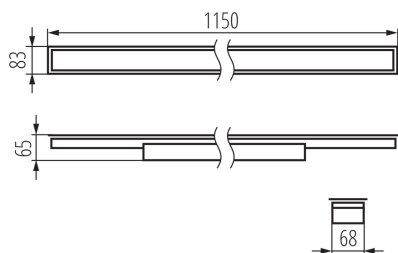

Возможность взаимодействия с диммером : DALI

Направление свечения светильника : низ

Длина [мм]: 1150

Ширина [мм]: 83

Высота [мм]: 65

Встроенный светодиодный источник света: да

Version for connection in line [initial element] LF : 34620 (PT)

Version for connection in line [central element] LM : 34764 (PT)

Version for connection in line [final element] LL : 34908 (PT)

Объяснения обозначений и символов : (PT) - do wbudowania w sufit

ТЕХНИЧЕСКИЕ ПАРАМЕТРЫ:

Номинальное напряжение [В]: 220-240 AC

Номинальная частота [Гц]: 50

Максимальная мощность [Вт]: 29

Класс защиты от поражения электрическим током : I

Материал плафона: пластмасса

Вид светодиода: LED SMD

Световой поток [лм]: 3450

Цветность света: тепло-белый

коррелированная цветовая температура [К]: 3000

однородность цвета в эллипсах макадама : ≤ 3

индекс цветопередачи: 80

Срок службы [ч]: 50000

Коэффициент стабильности светового потока в конце номинального срока службы: L90B10

Количество циклов включения/выключения : ≥ 30000

Угол свечения [°]: X85/Y95

Световая отдача лампы [лм/Вт]: 119

Диапазон температуры окружающей среды, воздействию которой может подвергаться изделие [°C]: 5÷25

тип плафона : матовый

Материал корпуса: сталь

Вид соединения : клеммник самозажимной

Диапазон сечения применяемых кабелей [мм²]: 0,5÷2,5

Время разгорания лампы [с]: ≤ 1

Время зажигания лампы [с]: $\leq 0,5$