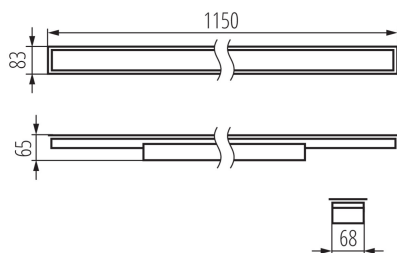

Возможность взаимодействия с диммером : DALI

Направление свечения светильника : низ

Длина [мм]: 1150

Ширина [мм]: 83

Высота [мм]: 65

Встроенный светодиодный источник света: да

Version for connection in line [initial element] LF : 34617 (PT)

Version for connection in line [central element] LM : 34761 (PT)

Version for connection in line [final element] LL : 34905 (PT)

Объяснения обозначений и символов : (PT) - do wbudowania w sufit

ТЕХНИЧЕСКИЕ ПАРАМЕТРЫ:

Номинальное напряжение [В]: 220-240 AC

Номинальная частота [Гц]: 50

Максимальная мощность [Вт]: 29

Класс защиты от поражения электрическим током : I

Материал плафона: пластмасса

Вид светодиода: LED SMD

Световой поток [лм]: 3600

Цветность света: белая

коррелированная цветовая температура [К]: 4000

однородность цвета в эллипсах макадама : ≤ 3

индекс цветопередачи: 80

Срок службы [ч]: 50000

Коэффициент стабильности светового потока в конце номинального срока службы: L90B10

Количество циклов включения/выключения : ≥ 30000

Угол свечения [°]: X75/Y90

Световая отдача лампы [лм/Вт]: 124

Диапазон температуры окружающей среды, воздействию которой может подвергаться изделие [°C]: 5÷25

тип плафона : микропризматический

Материал корпуса: сталь

Вид соединения : клеммник самозажимной

Диапазон сечения применяемых кабелей [мм²]: 0,5÷2,5

Время разгорания лампы [с]: ≤ 1

Время зажигания лампы [с]: $\leq 0,5$