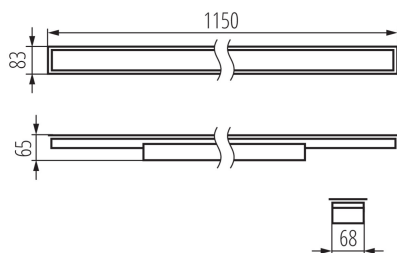

Возможность взаимодействия с диммером : DALI

Направление свечения светильника : низ

Длина [мм]: 1150

Ширина [мм]: 83

Высота [мм]: 65

Встроенный светодиодный источник света: да

Version for connection in line [initial element] LF : 34623 (PT)

Version for connection in line [central element] LM : 34767 (PT)

Version for connection in line [final element] LL : 34911 (PT)

Объяснения обозначений и символов : (PT) - do wbudowania w sufit

ТЕХНИЧЕСКИЕ ПАРАМЕТРЫ:

Номинальное напряжение [В]: 220-240 AC

Номинальная частота [Гц]: 50

Максимальная мощность [Вт]: 29

Класс защиты от поражения электрическим током : I

Материал плафона: пластмасса

Вид светодиода: LED SMD

Световой поток [лм]: 3170

Цветность света: тепло-белый

коррелированная цветовая температура [К]: 3000

однородность цвета в эллипсах макадама : ≤ 3

индекс цветопередачи: 80

Срок службы [ч]: 50000

Коэффициент стабильности светового потока в конце номинального срока службы: L90B10

Количество циклов включения/выключения : ≥ 30000

Угол свечения [°]: X75/Y90

Световая отдача лампы [лм/Вт]: 109

Диапазон температуры окружающей среды, воздействию которой может подвергаться изделие [°C]: 5÷25

тип плафона : микропризматический

Материал корпуса: сталь

Вид соединения : клеммник самозажимной

Диапазон сечения применяемых кабелей [мм²]: 0,5÷2,5

Время разгорания лампы [с]: ≤ 1

Время зажигания лампы [с]: $\leq 0,5$