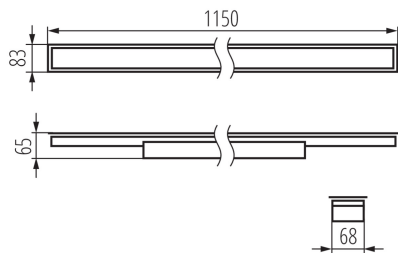

### ОБЩИЕ ДАННЫЕ:

Цвет: черный

Место монтажа: для встроенной установки в потолок

Место использования: внутри

Минимальное расстояние от освещенного объекта : 0,5m

Возможность взаимодействия с диммером : DALI

Направление свечения светильника : низ

Длина [мм]: 1150

Ширина [мм]: 83

Высота [мм]: 65

Встроенный светодиодный источник света: да

Version for connection in line [initial element] LF : 34612 (PT)

Version for connection in line [central element] LM : 34756 (PT)

Ширина потребительской упаковки [см]: 11

Высота потребительской упаковки [см]: 7

Вес коробки [кг]: 1.91

Ширина коробки [см]: 11

Высота коробки [см]: 7

Длина коробки [см]: 136

Объем коробки [м<sup>3</sup>]: 0.010472