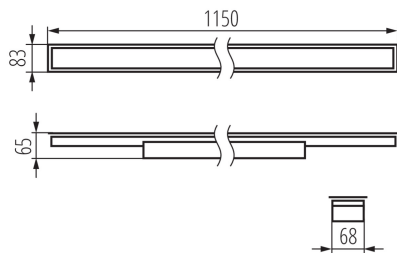

Линейный светодиодный светильник

5905339343222

ОБЩИЕ ДАННЫЕ:

Цвет: черный

Место монтажа: для встроенной установки в потолок

Место использования: внутри

Минимальное расстояние от освещенного объекта : 0,5m

Возможность взаимодействия с диммером : DALI

Направление свечения светильника : низ

Длина [мм]: 1150

Ширина [мм]: 83

Высота [мм]: 65

Встроенный светодиодный источник света: да

Version for connection in line [initial element] LF : 34615 (PT)

Version for connection in line [central element] LM : 34759 (PT)

ДАННЫЕ ЛОГИСТИКИ:

Единица измерения: штука

Как упаковано: 1

Количество штук в промежуточной упаковке: 1

Количество штук в групповой упаковке: 1

Вес нетто единицы [г]: 1574

Грамматура [г]: 1910

Длина потребительской упаковки [см]: 136

Ширина потребительской упаковки [см]: 11

Высота потребительской упаковки [см]: 7

Вес коробки [кг]: 1.91

Ширина коробки [см]: 11

Высота коробки [см]: 7

Длина коробки [см]: 136

Объем коробки [м³]: 0.010472

ДОПОЛНИТЕЛЬНЫЕ СВЕДЕНИЯ: