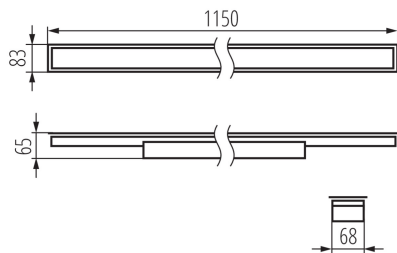

### ОБЩИЕ ДАННЫЕ:

Цвет: черный

Место монтажа: для встроенной установки в потолок

Место использования: внутри

Минимальное расстояние от освещенного объекта : 0,5m

Возможность взаимодействия с диммером : DALI

Направление свечения светильника : низ

Длина [мм]: 1150

Ширина [мм]: 83

Высота [мм]: 65

Встроенный светодиодный источник света: да

Version for connection in line [initial element] LF : 34621 (PT)

Version for connection in line [central element] LM : 34765 (PT)

Ширина потребительской упаковки [см]: 11

Высота потребительской упаковки [см]: 7

Вес коробки [кг]: 1.91

Ширина коробки [см]: 11

Высота коробки [см]: 7

Длина коробки [см]: 136

Объем коробки [м<sup>3</sup>]: 0.010472