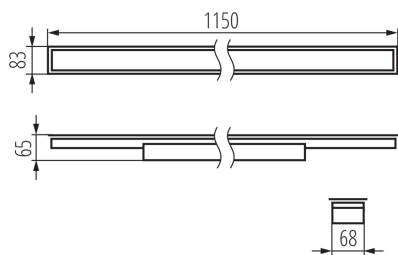

Возможность взаимодействия с диммером : DALI

Направление свечения светильника : низ

Длина [мм]: 1150

Ширина [мм]: 83

Высота [мм]: 65

Встроенный светодиодный источник света: да

Version for connection in line [initial element] LF : 34616 (PT)

тип плафона : микропризматический

Материал корпуса: сталь

Вид соединения : клеммник самозажимной

Диапазон сечения применяемых кабелей [мм²]: 0,5÷2,5

Время разгорания лампы [с]: ≤ 1

Время зажигания лампы [с]: $\leq 0,5$

Линейный светодиодный светильник

Степень защиты IP: 20

ДАННЫЕ ЛОГИСТИКИ:

Единица измерения: штука

Как упаковано: 1

Количество штук в промежуточной упаковке: 1

Количество штук в групповой упаковке: 1

Вес нетто единицы [г]: 1574

Грамматура [г]: 1910

Длина потребительской упаковки [см]: 136

Ширина потребительской упаковки [см]: 11

Высота потребительской упаковки [см]: 7

Вес коробки [кг]: 1.91

Ширина коробки [см]: 11

Высота коробки [см]: 7