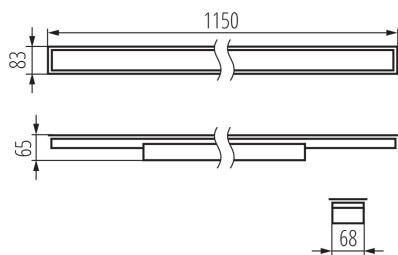

Линейный светодиодный светильник

5905339343291

ОБЩИЕ ДАННЫЕ:

Цвет: серебряный
Место монтажа: для встроенной установки в потолок
Место использования: внутри
Минимальное расстояние от освещенного объекта : 0,5m
Возможность взаимодействия с диммером : DALI
Направление свечения светильника : низ
Длина [мм]: 1150
Ширина [мм]: 83
Высота [мм]: 65
Встроенный светодиодный источник света: да
Version for connection in line [initial element] LF : 34622 (PT)
Version for connection in line [central element] LM : 34766 (PT)
Version for connection in line [final element] LL : 34910 (PT)
Объяснения обозначений и символов : (PT) - do wbudowania w sufit

Линейный светодиодный светильник

Степень защиты IP: 20

ДАННЫЕ ЛОГИСТИКИ:

Единица измерения: штука

Как упаковано: 1

Количество штук в промежуточной упаковке: 1

Количество штук в групповой упаковке: 1

Вес нетто единицы [г]: 1574

Грамматура [г]: 1910

Длина потребительской упаковки [см]: 136

Ширина потребительской упаковки [см]: 11

Высота потребительской упаковки [см]: 7

Вес коробки [кг]: 1.91

Ширина коробки [см]: 11

Высота коробки [см]: 7

Длина коробки [см]: 136

Объем коробки [м³]: 0.010472

ДОПОЛНИТЕЛЬНЫЕ СВЕДЕНИЯ:

- 5 лет Гарантии на условиях гарантийного заявления, доступного на веб-сайте