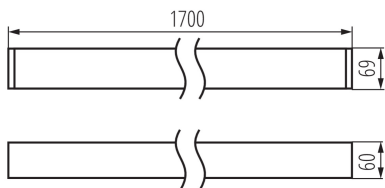

Линейный светодиодный светильник

5905339343444

ОБЩИЕ ДАННЫЕ:

Цвет: черный

Место монтажа: для установки на потолке

Место использования: внутри

Минимальное расстояние от освещенного объекта : 0,5m

Возможность взаимодействия с диммером : DALI

Направление свечения светильника : низ

Длина [мм]: 1700

Ширина [мм]: 60

Высота [мм]: 69

Встроенный светодиодный источник света: да

ТЕХНИЧЕСКИЕ ПАРАМЕТРЫ:

Номинальное напряжение [В]: 220-240 AC

Номинальная частота [Гц]: 50

Вид соединения: клеммник самозажимной

Диапазон сечения применяемых кабелей [мм²]: 0,5÷2,5

Время разгорания лампы [с]: ≤ 1

Время зажигания лампы [с]: $\leq 0,5$

Степень защиты IP: 20

ДАнные ЛОГИСТИКИ:

Единица измерения: штука