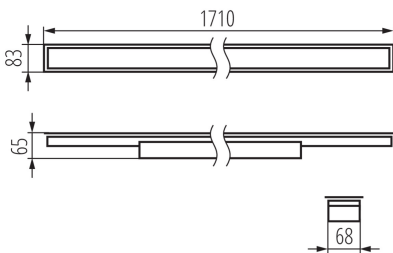

Направление свечения светильника : низ

Длина [мм]: 1710

Ширина [мм]: 83

Высота [мм]: 65

Встроенный светодиодный источник света: да

ТЕХНИЧЕСКИЕ ПАРАМЕТРЫ:

Номинальное напряжение [В]: 220-240 AC

Номинальная частота [Гц]: 50

Вид соединения: клеммник самозажимной

Диапазон сечения применяемых кабелей [мм²]: 0,5÷2,5

Время разгорания лампы [с]: ≤ 1

Время зажигания лампы [с]: $\leq 0,5$

Степень защиты IP: 20

ДАННЫЕ ЛОГИСТИКИ:

Единица измерения: штука

Как упаковано: 1

Линейный светодиодный светильник

Количество штук в промежуточной упаковке: 1

Количество штук в групповой упаковке: 1

Вес нетто единицы [г]: 2570

Грамматура [г]: 3010

Длина потребительской упаковки [см]: 182

Ширина потребительской упаковки [см]: 11

Высота потребительской упаковки [см]: 7

Вес коробки [кг]: 3.01

Ширина коробки [см]: 11

Высота коробки [см]: 7

Длина коробки [см]: 182

Объем коробки [м³]: 0.014014

ДОПОЛНИТЕЛЬНЫЕ СВЕДЕНИЯ: