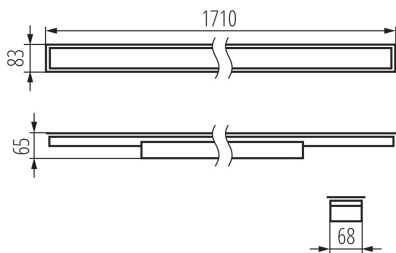

Направление свечения светильника : низ

Длина [мм]: 1710

Ширина [мм]: 83

Высота [мм]: 65

Встроенный светодиодный источник света: да

ТЕХНИЧЕСКИЕ ПАРАМЕТРЫ:

Номинальное напряжение [В]: 220-240 AC

Номинальная частота [Гц]: 50

Вид соединения: клеммник самозажимной

Диапазон сечения применяемых кабелей [мм²]: 0,5÷2,5

Время разгорания лампы [с]: ≤ 1

Время зажигания лампы [с]: $\leq 0,5$

Степень защиты IP: 20

ДАННЫЕ ЛОГИСТИКИ:

Единица измерения: штука

Как упаковано: 1

Линейный светодиодный светильник

Количество штук в промежуточной упаковке: 1

Количество штук в групповой упаковке: 1

Вес нетто единицы [г]: 2570

Грамматура [г]: 3010

Длина потребительской упаковки [см]: 182

Ширина потребительской упаковки [см]: 11

Высота потребительской упаковки [см]: 7

Вес коробки [кг]: 3.01

Ширина коробки [см]: 11

Высота коробки [см]: 7

Длина коробки [см]: 182

Объем коробки [м³]: 0.014014

ДОПОЛНИТЕЛЬНЫЕ СВЕДЕНИЯ: