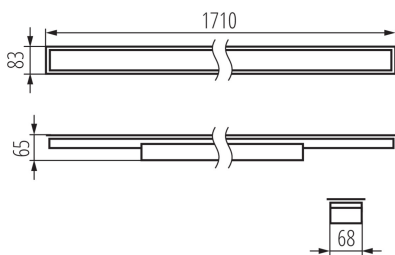

Линейный светодиодный светильник

5905339343956

ОБЩИЕ ДАННЫЕ:

Цвет: серебряный
Место монтажа: для встроенной установки в потолок
Место использования: внутри
Минимальное расстояние от освещенного объекта : 0,5m
Возможность взаимодействия с диммером : DALI
Направление свечения светильника : низ
Длина [мм]: 1710
Ширина [мм]: 83
Высота [мм]: 65
Встроенный светодиодный источник света: да

ТЕХНИЧЕСКИЕ ПАРАМЕТРЫ:

Номинальное напряжение [В]: 220-240 AC
Номинальная частота [Гц]: 50
Максимальная мощность [Вт]: 52
Класс защиты от поражения электрическим током : I
Материал плафона: пластмасса
Вид светодиода: LED SMD
Световой поток [лм]: 5600
Цветность света: тепло-белый
коррелированная цветовая температура [K]: 3000
однородность цвета в эллипсах макадама : ≤ 3
индекс цветопередачи: 80
Срок службы [ч]: 50000
Коэффициент стабильности светового потока в конце номинального срока службы: L90B10
Количество циклов включения/выключения: ≥ 30000
Угол свечения [°]: X85/Y95
Световая отдача лампы [лм/Вт]: 108
Диапазон температуры окружающей среды, воздействию которой может подвергаться изделие [°C]: 5÷25
тип плафона : матовый
Материал корпуса: сталь
Вид соединения: клеммник самозажимной
Диапазон сечения применяемых кабелей [мм²]: 0,5÷2,5
Время разгорания лампы [с]: ≤ 1
Время зажигания лампы [с]: $\leq 0,5$
Степень защиты IP: 20

ДАННЫЕ ЛОГИСТИКИ:

Единица измерения: штука
Как упаковано: 1

Линейный светодиодный светильник

Количество штук в промежуточной упаковке: 1

Количество штук в групповой упаковке: 1

Вес нетто единицы [г]: 2570

Грамматура [г]: 3010

Длина потребительской упаковки [см]: 182

Ширина потребительской упаковки [см]: 11

Высота потребительской упаковки [см]: 7

Вес коробки [кг]: 3.01

Ширина коробки [см]: 11

Высота коробки [см]: 7

Длина коробки [см]: 182