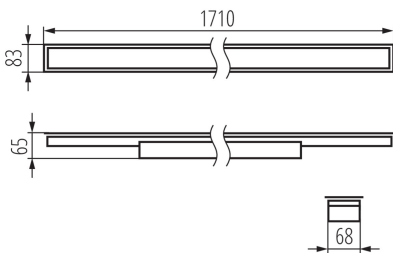

5905339343987

ОБЩИЕ ДАННЫЕ:

Цвет: серебряный

Место монтажа: для встроенной установки в потолок

Место использования: внутри

Минимальное расстояние от освещенного объекта : 0,5m

Возможность взаимодействия с диммером : DALI

Направление свечения светильника : низ

Длина [мм]: 1710

Ширина [мм]: 83

Высота [мм]: 65

Встроенный светодиодный источник света: да

ТЕХНИЧЕСКИЕ ПАРАМЕТРЫ:

Номинальное напряжение [В]: 220-240 AC

Номинальная частота [Гц]: 50

Максимальная мощность [Вт]: 33

Класс защиты от поражения электрическим током : I

Материал плафона: пластмасса

Вид светодиода: LED SMD

Световой поток [лм]: 3750

Цветность света: тепло-белый

коррелированная цветовая температура [К]: 3000

однородность цвета в эллипсах макадама : ≤ 3

индекс цветопередачи: 80

Срок службы [ч]: 50000

Коэффициент стабильности светового потока в конце

номинального срока службы: L90B10

Количество циклов включения/выключения : ≥ 30000

Угол свечения [°]: X75/Y90

Световая отдача лампы [лм/Вт]: 114

Диапазон температуры окружающей среды, воздействию

которой может подвергаться изделие [°C]: 5÷25

тип плафона : микропризматический

Материал корпуса: сталь

Вид соединения: клеммник самозажимной

Диапазон сечения применяемых кабелей [мм²]: 0,5÷2,5

Время разгорания лампы [с]: ≤ 1

Время зажигания лампы [с]: $\leq 0,5$

Степень защиты IP: 20

ДАННЫЕ ЛОГИСТИКИ:

Единица измерения: штука

Как упаковано: 1