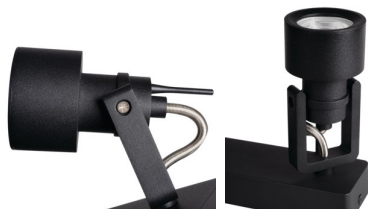

### ОБЩИЕ ДАННЫЕ:

**Цвет:** белый

**Место монтажа:** для установки на стене, для установки на потолке

**Место использования:** внутри

**Минимальное расстояние от освещенного объекта:** 0,5m

**Длина [мм]:** 450

**Ширина [мм]:** 60

**Высота [мм]:** 150

**в комплекте источники света:** нет

**Цоколь:** GU10

**Диапазон температуры окружающей среды, воздействию которой может подвергаться изделие [°C]:** 5÷25

**Материал корпуса:** сплав алюминия

**Вид соединения:** клеммник винтовой