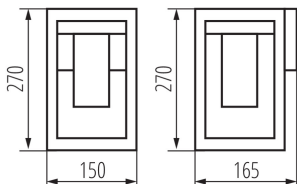

Садовый светильник со сменным источником света

5905339349804

IP
44

DESIGN
GN
unique

Ландшафтные светильники Kanlux VIMO отличаются уникальной формой, напоминающей фонари. Эти садовые светильники со сменным источником света доступны в двух цветах: матовом черном и бронзовом (медном). Серия VIMO предлагает два размера столбиков и настенных бра, среди которых присутствуют версии с датчиком движения. Благодаря своей нестандартной форме и классу защиты IP44 Kanlux VIMO будет отлично смотреться в любом ландшафте или на фасаде вашего дома.

ОБЩИЕ ДАННЫЕ:

Цвет: черный

Место монтажа: для установки на стене

Место использования: внутри и снаружи

Минимальное расстояние от освещенного объекта: 0,5m

Сменный источник света: да

Длина [мм]: 150

Ширина [мм]: 165

Высота [мм]: 270

ТЕХНИЧЕСКИЕ ПАРАМЕТРЫ:

Номинальное напряжение [В]: 220-240 AC

Номинальная частота [Гц]: 50

Максимальная мощность [Вт]: max 15

Класс защиты от поражения электрическим током: I

Материал плафона: PC

Источник света: LED

в комплекте источники света: нет

Цоколь: E27

Диапазон температуры окружающей среды, воздействию которой может подвергаться изделие [°C]: -20÷40

Материал корпуса: сплав алюминия

Вид соединения: клеммник винтовой

Диапазон сечения применяемых кабелей [мм²]: 1,5÷2,5

Степень защиты IP: 44

ДАННЫЕ ЛОГИСТИКИ:

Как упаковано: 6

Количество штук в промежуточной упаковке: 1

Количество штук в групповой упаковке: 6

Вес нетто единицы [г]: 1130

Граматура [г]: 1361.67