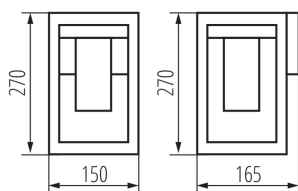

Садовый светильник со сменным источником света

5905339349811

IP
44

DESIGN
unique

Ландшафтные светильники Kanlux VIMO отличаются уникальной формой, напоминающей фонари. Эти садовые светильники со сменным источником света доступны в двух цветах: матовом черном и бронзовом (медном). Серия VIMO предлагает два размера столбиков и настенных бра, среди которых присутствуют версии с датчиком движения. Благодаря своей нестандартной форме и классу защиты IP44 Kanlux VIMO будет отлично смотреться в любом ландшафте или на фасаде вашего дома.

ОБЩИЕ ДАННЫЕ:

Цвет: коричневый

Место монтажа: для установки на стене

Место использования: внутри и снаружи

Минимальное расстояние от освещенного объекта: 0,5m

Сменный источник света: да

Длина [мм]: 150

Ширина [мм]: 165

Высота [мм]: 270

ТЕХНИЧЕСКИЕ ПАРАМЕТРЫ:

Номинальное напряжение [В]: 220-240 AC

Номинальная частота [Гц]: 50

Максимальная мощность [Вт]: max 15

Класс защиты от поражения электрическим током: I

Материал плафона: PC

Источник света: LED

в комплекте источники света: нет

Цоколь: E27

Диапазон температуры окружающей среды, воздействию которой может подвергаться изделие [°C]: -20÷40

Материал корпуса: сплав алюминия

Вид соединения: клеммник винтовой

Диапазон сечения применяемых кабелей [мм²]: 1,5÷2,5

Степень защиты IP: 44

ДААННЫЕ ЛОГИСТИКИ:

Как упаковано: 6

Количество штук в промежуточной упаковке: 1

Количество штук в групповой упаковке: 6

Вес нетто единицы [г]: 1134

Граматура [г]: 1365

Date of issue: 16.11.2022, 17:05

Мы оставляем за собой право на внесение технических изменений. Данные, содержащиеся в этом материале, не имеют юридической обязательной силы.

Фотометрия: результаты, полученные при тестировании конкретного экземпляра.