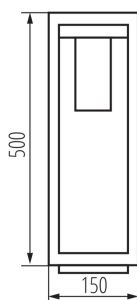

Садовый светильник со сменным источником света

5905339349842

IP
44

DESIGN
GN
unique

Ландшафтные светильники Kanlux VIMO отличаются уникальной формой, напоминающей фонари. Эти садовые светильники со сменным источником света доступны в двух цветах: матовом черном и бронзовом (медном). Серия VIMO предлагает два размера столбиков и настенных бра, среди которых присутствуют версии с датчиком движения. Благодаря своей нестандартной форме и классу защиты IP44 Kanlux VIMO будет отлично смотреться в любом ландшафте или на фасаде вашего дома.

ОБЩИЕ ДАННЫЕ:

Цвет: черный

Место монтажа: для установки на основании

Место использования: внутри и снаружи

Минимальное расстояние от освещенного объекта: 0,5m

Сменный источник света: да

Длина [мм]: 150

Ширина [мм]: 150

Высота [мм]: 500

ТЕХНИЧЕСКИЕ ПАРАМЕТРЫ:

Номинальное напряжение [В]: 220-240 AC

Номинальная частота [Гц]: 50

Максимальная мощность [Вт]: max 15

Класс защиты от поражения электрическим током: I

Материал плафона: PC

Источник света: LED

в комплекте источники света: нет

Цоколь: E27

Диапазон температуры окружающей среды, воздействию которой может подвергаться изделие [°C]: -20÷40

Материал корпуса: сплав алюминия

Вид соединения: клеммник винтовой

Диапазон сечения применяемых кабелей [мм²]: 1,5÷2,5

Степень защиты IP: 44

ДАННЫЕ ЛОГИСТИКИ:

Как упаковано: 6

Количество штук в промежуточной упаковке: 1

Количество штук в групповой упаковке: 6

Вес нетто единицы [г]: 1552

Граматура [г]: 1878.33