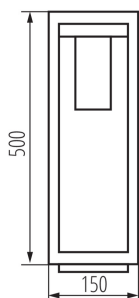

Садовый светильник со сменным источником света

5905339349859

IP
44

DESIGN
unique

Ландшафтные светильники Kanlux VIMO отличаются уникальной формой, напоминающей фонари. Эти садовые светильники со сменным источником света доступны в двух цветах: матовом черном и бронзовом (медном). Серия VIMO предлагает два размера столбиков и настенных бра, среди которых присутствуют версии с датчиком движения. Благодаря своей нестандартной форме и классу защиты IP44 Kanlux VIMO будет отлично смотреться в любом ландшафте или на фасаде вашего дома.

ОБЩИЕ ДАННЫЕ:

Цвет: коричневый

Место монтажа: для установки на основании

Место использования: внутри и снаружи

Минимальное расстояние от освещенного объекта: 0,5m

Сменный источник света: да

Длина [мм]: 150

Ширина [мм]: 150

Высота [мм]: 500

ТЕХНИЧЕСКИЕ ПАРАМЕТРЫ:

Номинальное напряжение [В]: 220-240 AC

Номинальная частота [Гц]: 50

Максимальная мощность [Вт]: max 15

Класс защиты от поражения электрическим током: I

Материал плафона: PC

Источник света: LED

в комплекте источники света: нет

Цоколь: E27

Диапазон температуры окружающей среды, воздействию которой может подвергаться изделие [°C]: -20÷40

Материал корпуса: сплав алюминия

Вид соединения: клеммник винтовой

Диапазон сечения применяемых кабелей [мм²]: 1,5÷2,5

Степень защиты IP: 44

ДАННЫЕ ЛОГИСТИКИ:

Как упаковано: 6

Количество штук в промежуточной упаковке: 1

Количество штук в групповой упаковке: 6

Вес нетто единицы [г]: 1558

Граматура [г]: 1883.33

Date of issue: 16.11.2022, 16:57

Мы оставляем за собой право на внесение технических изменений. Данные, содержащиеся в этом материале, не имеют юридической обязательной силы.

Фотометрия: результаты, полученные при тестировании конкретного экземпляра.