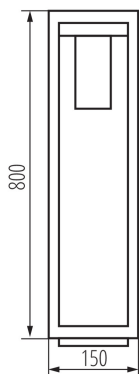

Садовый светильник со сменным источником света

5905339349897

IP
44

DESIGN
unique

Ландшафтные светильники Kanlux VIMO отличаются уникальной формой, напоминающей фонари. Эти садовые светильники со сменным источником света доступны в двух цветах: матовом черном и бронзовом (медном). Серия VIMO предлагает два размера столбиков и настенных бра, среди которых присутствуют версии с датчиком движения. Благодаря своей нестандартной форме и классу защиты IP44 Kanlux VIMO будет отлично смотреться в любом ландшафте или на фасаде вашего дома.

ОБЩИЕ ДАННЫЕ:

Цвет: коричневый

Место монтажа: для установки на основании

Место использования: внутри и снаружи

Минимальное расстояние от освещенного объекта:
0,5m

Сменный источник света: да

Длина [мм]: 150

Ширина [мм]: 150

Высота [мм]: 800

ТЕХНИЧЕСКИЕ ПАРАМЕТРЫ:

Номинальное напряжение [В]: 220-240 AC

Номинальная частота [Гц]: 50

Максимальная мощность [Вт]: max 15

Класс защиты от поражения электрическим током: I

Материал плафона: PC

Источник света: LED

в комплекте источники света: нет

Цоколь: E27

Диапазон температуры окружающей среды, воздействию которой может подвергаться изделие [°C]: -20÷40

Материал корпуса: сплав алюминия

Вид соединения: клеммник винтовой

Диапазон сечения применяемых кабелей [мм²]: 1,5÷2,5

Степень защиты IP: 44

ДАННЫЕ ЛОГИСТИКИ:

Как упаковано: 6

Количество штук в промежуточной упаковке: 1

Количество штук в групповой упаковке: 6

Вес нетто единицы [г]: 1922

Граматура [г]: 2368.33

Date of issue: 16.11.2022, 17:02

Мы оставляем за собой право на внесение технических изменений. Данные, содержащиеся в этом материале, не имеют юридической обязательной силы.

Фотометрия: результаты, полученные при тестировании конкретного экземпляра.