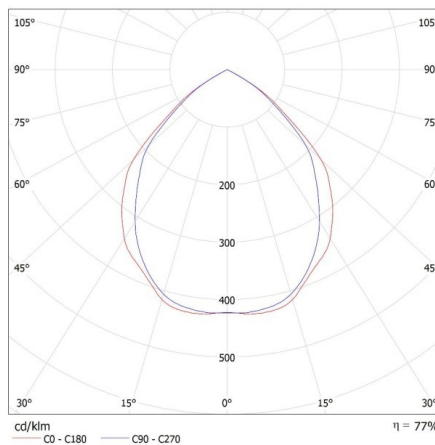

- кольцо декоративное без керамического патрона

KANLUX S.A. (kat 35280) ELICEO DSO B/B + IQ-LED ... 6,5W / LDC (Polar)