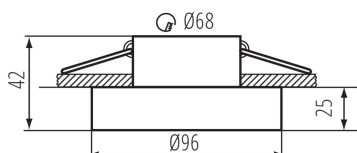

### ОБЩИЕ ДАННЫЕ:

Цвет: белый

Место монтажа: для встроенной установки в потолок

Место использования: внутри

Минимальное расстояние от освещенного объекта : 0,5m

кольцо декоративное без керамического патрона: да

Изделие не подходит для покрытия теплоизоляционным материалом: да

Высота [мм]: 42

Диаметр [мм]: 96

Монтажное отверстие [мм]: Ø68