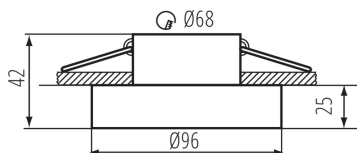

Кольцо точечного светильника

5905339352835

unique
LIGHT
effect

HIGH
quality
finish

ОБЩИЕ ДАННЫЕ:

Цвет: белый / золотой

Место монтажа: для встроенной установки в потолок

Место использования: внутри

Минимальное расстояние от освещенного объекта : 0,5m

кольцо декоративное без керамического патрона: да

Изделие не подходит для покрытия теплоизоляционным материалом: да

Высота [мм]: 42

Диаметр [мм]: 96

Монтажное отверстие [мм]: Ø68

ТЕХНИЧЕСКИЕ ПАРАМЕТРЫ:

Номинальное напряжение [В]: 12 AC; 12 DC; 220-240 AC

Максимальная мощность [Вт]: max 10

Класс защиты от поражения электрическим током : II/III

Источник света: MR16/PAR16

в комплекте источники света: нет

Цоколь: Gx5,3/GU10

Диапазон температуры окружающей среды, воздействию которой может подвергаться изделие [°C]: 5÷25

Материал корпуса: сплав алюминия

Регулировки угла светильника: отсутствует

Степень защиты IP: 20

ДАННЫЕ ЛОГИСТИКИ:

Единица измерения: штука

Как упаковано: 50

Количество штук в промежуточной упаковке: 1

Количество штук в групповой упаковке: 50

Вес нетто единицы [г]: 136

Граматура [г]: 204.8

Вес брутто штуки [г]: 170

Длина потребительской упаковки [см]: 10

Ширина потребительской упаковки [см]: 5

Высота потребительской упаковки [см]: 10

Вес коробки [кг]: 10.24

Ширина коробки [см]: 28.5

Высота коробки [см]: 23

Длина коробки [см]: 52.5

Объем коробки [м³]: 0.034414

ДОПОЛНИТЕЛЬНЫЕ СВЕДЕНИЯ:

Date of issue: 30.01.2024, 14:32

Мы оставляем за собой право на внесение технических изменений. Данные, содержащиеся в этом материале, не имеют юридически обязательной силы.

Фотометрия: результаты, полученные при тестировании конкретного экземпляра.