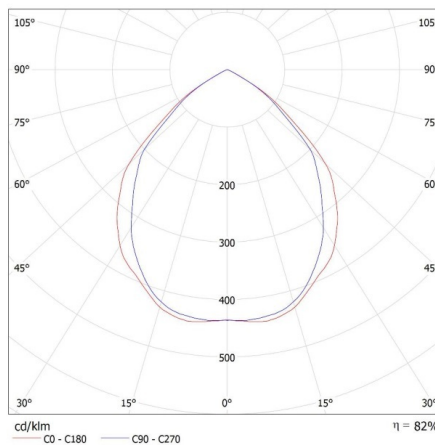

KANLUX S.A. (kat 35283) ELICEO DSO W/G + IQ-LED ... 6,5W / LDC (Polar)