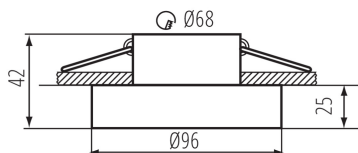

Кольцо точечного светильника

5905339352842

unique
LIGHT
effect

HIGH
quality
finish

ОБЩИЕ ДАННЫЕ:

Цвет: черный

Место монтажа: для встроенной установки в потолок

Место использования: внутри

Минимальное расстояние от освещенного объекта : 0,5m

кольцо декоративное без керамического патрона: да

Изделие не подходит для покрытия теплоизоляционным материалом: да

Высота [мм]: 42

Диаметр [мм]: 96

Монтажное отверстие [мм]: Ø68

ТЕХНИЧЕСКИЕ ПАРАМЕТРЫ:

Номинальное напряжение [В]: 12 AC; 12 DC; 220-240 AC

Максимальная мощность [Вт]: max 10

Класс защиты от поражения электрическим током : II/III

Источник света: MR16/PAR16

в комплекте источники света: нет

Цоколь: Gx5,3/GU10

Диапазон температуры окружающей среды, воздействию которой может подвергаться изделие [°C]: 5÷25

Материал корпуса: сплав алюминия

Регулировки угла светильника: отсутствует

Степень защиты IP: 20

ДАННЫЕ ЛОГИСТИКИ:

Единица измерения: штука

Как упаковано: 50

Количество штук в промежуточной упаковке: 1

Количество штук в групповой упаковке: 50

Вес нетто единицы [г]: 136

Граматура [г]: 178

Вес брутто штуки [г]: 164

Длина потребительской упаковки [см]: 10

Ширина потребительской упаковки [см]: 5

Высота потребительской упаковки [см]: 10

Вес коробки [кг]: 8.9

Ширина коробки [см]: 28.5

Высота коробки [см]: 23

Длина коробки [см]: 52.5

Объем коробки [м³]: 0.034414

ДОПОЛНИТЕЛЬНЫЕ СВЕДЕНИЯ:

Date of issue: 30.01.2024, 14:37

Мы оставляем за собой право на внесение технических изменений. Данные, содержащиеся в этом материале, не имеют юридически обязательной силы.

Фотометрия: результаты, полученные при тестировании конкретного экземпляра.