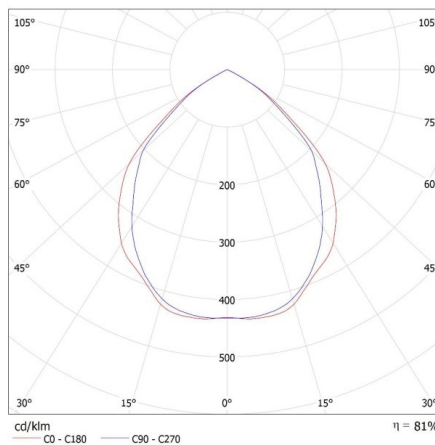

- кольцо декоративное без керамического патрона

KANLUX S.A. (kat 35284) ELICEO-ST DSO B/B + IQ-LED ... 6,5W / LDC (Polar)