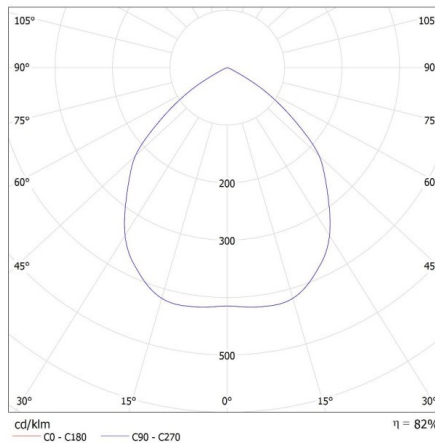

KANLUX S.A. (kat 35287) ELICEO-ST DSO W/G + IQ-LED ... 6,5W / LDC (Polar)