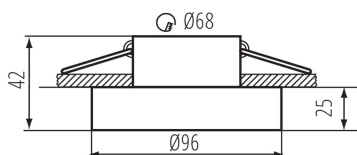

Кольцо точечного светильника

5905339352880

unique
LIGHT
effect

HIGH
quality
finish

ОБЩИЕ ДАННЫЕ:

Цвет: белый

Место монтажа: для встроенной установки в потолок

Место использования: внутри

Минимальное расстояние от освещенного объекта : 0,5m

кольцо декоративное без керамического патрона: да

Изделие не подходит для покрытия теплоизоляционным материалом: да

Высота [мм]: 42

Диаметр [мм]: 96

Монтажное отверстие [мм]: Ø68

ТЕХНИЧЕСКИЕ ПАРАМЕТРЫ:

Номинальное напряжение [В]: 12 AC; 12 DC; 220-240 AC

Максимальная мощность [Вт]: max 10

Класс защиты от поражения электрическим током : II/III

Источник света: MR16/PAR16

в комплекте источники света: нет

Цоколь: Gx5,3/GU10

Диапазон температуры окружающей среды, воздействию которой может подвергаться изделие [°C]: 5÷25

Материал корпуса: сплав алюминия

Регулировки угла светильника: отсутствует

Степень защиты IP: 20

ДАННЫЕ ЛОГИСТИКИ:

Как упаковано: 50

Количество штук в промежуточной упаковке: 1

Количество штук в групповой упаковке: 50

Вес нетто единицы [г]: 166

Грамматура [г]: 204.8

Вес брутто штуки [г]: 192

Длина потребительской упаковки [см]: 10

Ширина потребительской упаковки [см]: 5

Высота потребительской упаковки [см]: 10

Вес коробки [кг]: 10.24

Ширина коробки [см]: 23

Высота коробки [см]: 27.5

Длина коробки [см]: 54.5

Объем коробки [м³]: 0.034471

ДОПОЛНИТЕЛЬНЫЕ СВЕДЕНИЯ:

- кольцо декоративное без керамического патрона