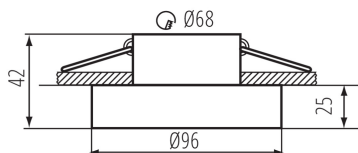

Кольцо точечного светильника

5905339352897

unique
LIGHT
effect

HIGH
quality
finish

ОБЩИЕ ДАННЫЕ:

Цвет: черный

Место монтажа: для встроенной установки в потолок

Место использования: внутри

Минимальное расстояние от освещенного объекта : 0,5m

кольцо декоративное без керамического патрона: да

Изделие не подходит для покрытия теплоизоляционным материалом: да

Высота [мм]: 42

Диаметр [мм]: 96

Монтажное отверстие [мм]: Ø68

ТЕХНИЧЕСКИЕ ПАРАМЕТРЫ:

Номинальное напряжение [В]: 12 AC; 12 DC; 220-240 AC

Максимальная мощность [Вт]: max 10

Класс защиты от поражения электрическим током : II/III

Источник света: MR16/PAR16

в комплекте источники света: нет

Цоколь: Gx5,3/GU10

Диапазон температуры окружающей среды, воздействию которой может подвергаться изделие [°C]: 5÷25

Материал корпуса: сплав алюминия

Регулировки угла светильника: отсутствует

Степень защиты IP: 20

ДАННЫЕ ЛОГИСТИКИ:

Как упаковано: 50

Количество штук в промежуточной упаковке: 1

Количество штук в групповой упаковке: 50

Вес нетто единицы [г]: 166

Граматура [г]: 204.8

Вес брутто штуки [г]: 192

Длина потребительской упаковки [см]: 10

Ширина потребительской упаковки [см]: 5

Высота потребительской упаковки [см]: 10

Вес коробки [кг]: 10.24

Ширина коробки [см]: 23

Высота коробки [см]: 27.5

Длина коробки [см]: 54.5

Объем коробки [м³]: 0.034471

ДОПОЛНИТЕЛЬНЫЕ СВЕДЕНИЯ:

- кольцо декоративное без керамического патрона