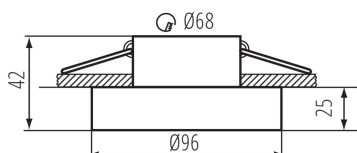

Кольцо точечного светильника

5905339352965

unique
LIGHT
effect

HIGH
quality
finish

ОБЩИЕ ДАННЫЕ:

Цвет: зеленый

Место монтажа: для встроенной установки в потолок

Место использования: внутри

Минимальное расстояние от освещенного объекта : 0,5m

кольцо декоративное без керамического патрона: да

Изделие не подходит для покрытия теплоизоляционным материалом: да

Высота [мм]: 42

Диаметр [мм]: 96

Монтажное отверстие [мм]: Ø68

ТЕХНИЧЕСКИЕ ПАРАМЕТРЫ:

Номинальное напряжение [В]: 12 AC; 12 DC; 220-240 AC

Максимальная мощность [Вт]: max 10

Класс защиты от поражения электрическим током : II/III

Источник света: MR16/PAR16

в комплекте источники света: нет

Цоколь: Gx5,3/GU10

Диапазон температуры окружающей среды, воздействию которой может подвергаться изделие [°C]: 5÷25

Материал корпуса: сплав алюминия

Регулировки угла светильника: отсутствует

Степень защиты IP: 20

ДАННЫЕ ЛОГИСТИКИ:

Как упаковано: 50

Количество штук в промежуточной упаковке: 1

Количество штук в групповой упаковке: 50

Вес нетто единицы [г]: 166

Граматура [г]: 204.8

Вес брутто штуки [г]: 192

Длина потребительской упаковки [см]: 10

Ширина потребительской упаковки [см]: 5

Высота потребительской упаковки [см]: 10

Вес коробки [кг]: 10.24

Ширина коробки [см]: 23

Высота коробки [см]: 27.5

Длина коробки [см]: 54.5

Объем коробки [м³]: 0.034471

ДОПОЛНИТЕЛЬНЫЕ СВЕДЕНИЯ:

- кольцо декоративное без керамического патрона