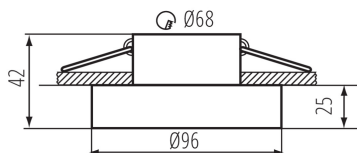

Кольцо точечного светильника

5905339352989

unique
LIGHT
effect

HIGH
quality
finish

ОБЩИЕ ДАННЫЕ:

Цвет: синий

Место монтажа: для встроенной установки в потолок

Место использования: внутри

Минимальное расстояние от освещенного объекта : 0,5m

кольцо декоративное без керамического патрона: да

Изделие не подходит для покрытия теплоизоляционным материалом: да

Высота [мм]: 42

Диаметр [мм]: 96

Монтажное отверстие [мм]: Ø68

ТЕХНИЧЕСКИЕ ПАРАМЕТРЫ:

Номинальное напряжение [В]: 12 AC; 12 DC; 220-240 AC

Максимальная мощность [Вт]: max 10

Класс защиты от поражения электрическим током : II/III

Источник света: MR16/PAR16

в комплекте источники света: нет

Цоколь: Gx5,3/GU10

Диапазон температуры окружающей среды, воздействию которой может подвергаться изделие [°C]: 5÷25

Материал корпуса: сплав алюминия

Регулировки угла светильника: отсутствует

Степень защиты IP: 20

ДАННЫЕ ЛОГИСТИКИ:

Как упаковано: 50

Количество штук в промежуточной упаковке: 1

Количество штук в групповой упаковке: 50

Вес нетто единицы [г]: 166

Граматура [г]: 204.8

Вес брутто штуки [г]: 192

Длина потребительской упаковки [см]: 10

Ширина потребительской упаковки [см]: 5

Высота потребительской упаковки [см]: 10

Вес коробки [кг]: 10.24

Ширина коробки [см]: 23

Высота коробки [см]: 27.5

Длина коробки [см]: 54.5

Объем коробки [м³]: 0.034471

ДОПОЛНИТЕЛЬНЫЕ СВЕДЕНИЯ:

- кольцо декоративное без керамического патрона