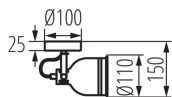

35641 DERATO EL-10 W-SR

Светильник настенно-потолочный

5905339356413

HIGH
quality
finish

MO
DE
RN
design

ОБЩИЕ ДАННЫЕ:

Цвет: белый / серебрянный

Место монтажа: для установки на стене, для установки на потолке

Место использования: внутри

Минимальное расстояние от освещенного объекта: 0,5m

ТЕХНИЧЕСКИЕ ПАРАМЕТРЫ:

Номинальное напряжение [В]: 220-240 AC

Номинальная частота [Гц]: 50

Максимальная мощность [Вт]: max 8

Класс защиты от поражения электрическим током: I
в комплекте источники света: нет

Цоколь: E14

Диапазон температуры окружающей среды, воздействию которой может подвергаться изделие [°C]: 5÷25

Материал корпуса: сплав алюминия

Вид соединения: клеммник присоединительный

Диапазон горизонтальной регулировки светильника [°]: 350

Диапазон вертикальной регулировки светильника [°]: 110

Степень защиты IP: 20

ДАННЫЕ ЛОГИСТИКИ:

Как упаковано: 8

Количество штук в промежуточной упаковке: 1

Количество штук в групповой упаковке: 8

Вес нетто единицы [г]: 336

Грамматура [г]: 456.25

Длина потребительской упаковки [см]: 17

Ширина потребительской упаковки [см]: 12

Высота потребительской упаковки [см]: 16

Вес коробки [кг]: 3.65

Ширина коробки [см]: 25

Высота коробки [см]: 34

Длина коробки [см]: 35.5

Объем коробки [м³]: 0.030175