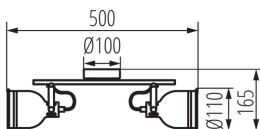

Светильник настенно-потолочный

5905339356420

HIGH
quality
finish

MO
DE
RN
design

ОБЩИЕ ДАННЫЕ:

Цвет: черный / серебрянный

Место монтажа: для установки на стене, для установки на потолке

Место использования: внутри

Минимальное расстояние от освещенного объекта: 0,5m

Длина [мм]: 500

Ширина [мм]: 110

Высота [мм]: 165

Диаметр [мм]: 100

ТЕХНИЧЕСКИЕ ПАРАМЕТРЫ:

Номинальное напряжение [В]: 220-240 AC

Номинальная частота [Гц]: 50

Максимальная мощность [Вт]: 2x max 8

Класс защиты от поражения электрическим током: I
в комплекте источники света: нет

Цоколь: E14

Диапазон температуры окружающей среды, воздействию которой может подвергаться изделие [°C]: 5÷25

Материал корпуса: сплав алюминия

Вид соединения: клеммник присоединительный

Диапазон горизонтальной регулировки светильника [°]: 350

Диапазон вертикальной регулировки светильника [°]: 110

Степень защиты IP: 20

ДАННЫЕ ЛОГИСТИКИ:

Как упаковано: 6

Количество штук в промежуточной упаковке: 1

Количество штук в групповой упаковке: 6

Вес нетто единицы [г]: 658

Грамматура [г]: 920

Длина потребительской упаковки [см]: 18

Ширина потребительской упаковки [см]: 12

Высота потребительской упаковки [см]: 37

Вес коробки [кг]: 5.52

Ширина коробки [см]: 37.5

Высота коробки [см]: 38

Длина коробки [см]: 39.5

Объем коробки [м³]: 0.056288