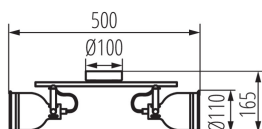

### ОБЩИЕ ДАННЫЕ:

**Цвет:** белый / серебрянный

**Место монтажа:** для установки на стене, для установки на потолке

**Место использования:** внутри

**Минимальное расстояние от освещенного объекта:** 0,5m

**Длина [мм]:** 500

**Ширина [мм]:** 110

**Высота [мм]:** 165

**Диаметр [мм]:** 100