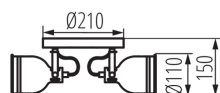

Светильник настенно-потолочный

5905339356451

HIGH
quality
finish

MO
DE
RN
design

ОБЩИЕ ДАННЫЕ:

Цвет: белый / серебрянный

Место монтажа: для установки на стене, для установки на потолке

Место использования: внутри

Минимальное расстояние от освещенного объекта: 0,5m

Длина [мм]: 428

Ширина [мм]: 428

Высота [мм]: 150

Диаметр [мм]: 110

ТЕХНИЧЕСКИЕ ПАРАМЕТРЫ:

Номинальное напряжение [В]: 220-240 AC

Номинальная частота [Гц]: 50

Максимальная мощность [Вт]: 3x max 8

Класс защиты от поражения электрическим током: I
в комплекте источники света: нет

Цоколь: E14

Диапазон температуры окружающей среды, воздействию которой может подвергаться изделие [°C]: 5÷25

Материал корпуса: сплав алюминия

Вид соединения: клеммник присоединительный

Диапазон горизонтальной регулировки светильника [°]: 350

Диапазон вертикальной регулировки светильника [°]: 110

Степень защиты IP: 20

ДАННЫЕ ЛОГИСТИКИ:

Как упаковано: 6

Количество штук в промежуточной упаковке: 1

Количество штук в групповой упаковке: 6

Вес нетто единицы [г]: 976

Граматура [г]: 1346.67

Длина потребительской упаковки [см]: 28

Ширина потребительской упаковки [см]: 16

Высота потребительской упаковки [см]: 28

Вес коробки [кг]: 8.08002

Ширина коробки [см]: 30

Высота коробки [см]: 50.5

Длина коробки [см]: 57.5

Объем коробки [м³]: 0.087113