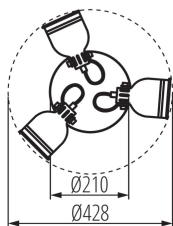

Светильник настенно-потолочный

5905339356451

HIGH
quality
finish

MO
DE
RN
design

ОБЩИЕ ДАННЫЕ:

Цвет: белый / серебрянный

Место монтажа: для установки на стене, для установки на потолке

Место использования: внутри

Минимальное расстояние от освещенного объекта: 0,5m

Длина [мм]: 428

Ширина [мм]: 428

Высота [мм]: 150

Диаметр [мм]: 110

ТЕХНИЧЕСКИЕ ПАРАМЕТРЫ:

Номинальное напряжение [В]: 220-240 AC

Номинальная частота [Гц]: 50

Материал корпуса: сплав алюминия

Вид соединения: клеммник присоединительный

Диапазон горизонтальной регулировки светильника [°]: 350

Диапазон вертикальной регулировки светильника [°]: 110

Степень защиты IP: 20