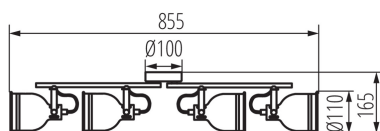

Светильник настенно-потолочный

5905339356468

HIGH
quality
finish

MO
DE
RN
design

ОБЩИЕ ДАННЫЕ:

Цвет: черный / серебрянный

Место монтажа: для установки на стене, для установки на потолке

Место использования: внутри

Минимальное расстояние от освещенного объекта: 0,5m

Длина [мм]: 855

Ширина [мм]: 110

Высота [мм]: 165

Диаметр [мм]: 110

ТЕХНИЧЕСКИЕ ПАРАМЕТРЫ:

Номинальное напряжение [В]: 220-240 AC

Номинальная частота [Гц]: 50

Максимальная мощность [Вт]: 4x max 8

Класс защиты от поражения электрическим током: I
в комплекте источники света: нет

Цоколь: E14

Диапазон температуры окружающей среды, воздействию которой может подвергаться изделие [°C]: 5÷25

Материал корпуса: сплав алюминия

Вид соединения: клеммник присоединительный

Диапазон горизонтальной регулировки светильника [°]: 350

Диапазон вертикальной регулировки светильника [°]: 110

Степень защиты IP: 20

ДАННЫЕ ЛОГИСТИКИ:

Как упаковано: 4

Количество штук в промежуточной упаковке: 1

Количество штук в групповой упаковке: 4

Вес нетто единицы [г]: 1192

Граматура [г]: 1595

Длина потребительской упаковки [см]: 24

Ширина потребительской упаковки [см]: 18

Высота потребительской упаковки [см]: 40

Вес коробки [кг]: 6.38

Ширина коробки [см]: 37.5

Высота коробки [см]: 42

Длина коробки [см]: 50

Объем коробки [м³]: 0.07875