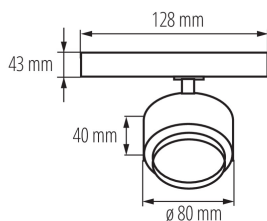

Прожектор для шинпровода

5905339356628

ОБЩИЕ ДАННЫЕ:

Цвет: белый

Место монтажа: na szynę TEAR

Место использования: внутри

Минимальное расстояние от освещенного объекта : 0,5m

Возможность взаимодействия с диммером : нет

Ширина потребительской упаковки [см]: 8.5

Высота потребительской упаковки [см]: 14

Вес коробки [кг]: 10.2

Прожектор для шинопровода

Ширина коробки [см]: 30

Высота коробки [см]: 38.5

Длина коробки [см]: 45

Объем коробки [м³]: 0.051975