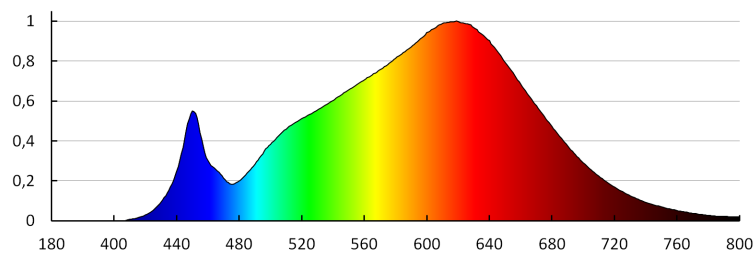

ДОПОЛНИТЕЛЬНЫЕ СВЕДЕНИЯ:

- 5 лет Гарантии на условиях гарантийного заявления, доступного на веб-сайте