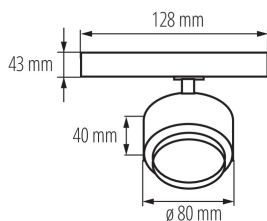

Прожектор для шинпровода

5905339356635

ОБЩИЕ ДАННЫЕ:

Цвет: черный

Место монтажа: na szynę TEAR

Место использования: внутри

Минимальное расстояние от освещенного объекта : 0,5m

Возможность взаимодействия с диммером : нет

Единица измерения: штука

Как упаковано: 30

Количество штук в промежуточной упаковке: 1

Количество штук в групповой упаковке: 30

Вес нетто единицы [г]: 260

Грамматура [г]: 340

Длина потребительской упаковки [см]: 12

Ширина потребительской упаковки [см]: 8.5

Высота потребительской упаковки [см]: 14

Вес коробки [кг]: 10.2

Прожектор для шинопровода

Ширина коробки [см]: 30

Высота коробки [см]: 38.5

Длина коробки [см]: 45

Объем коробки [м³]: 0.051975