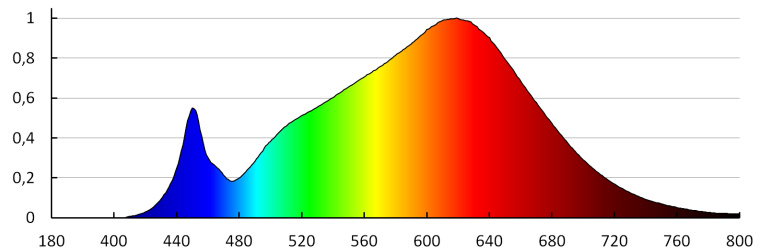

ДОПОЛНИТЕЛЬНЫЕ СВЕДЕНИЯ:

- 5 лет Гарантии на условиях гарантийного заявления, доступного на веб-сайте