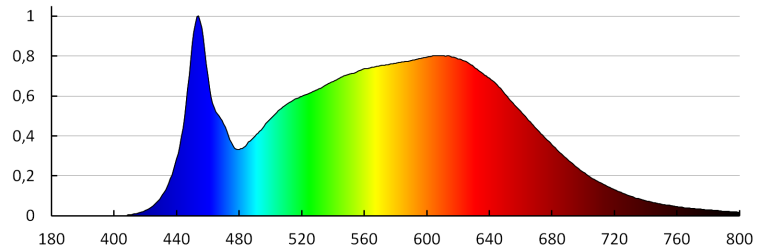

ДОПОЛНИТЕЛЬНЫЕ СВЕДЕНИЯ:

- 5 лет Гарантии на условиях гарантийного заявления, доступного на веб-сайте