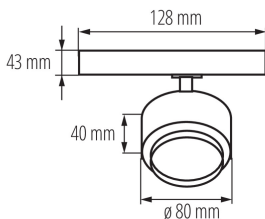

Прожектор для шинпровода

5905339356642

ОБЩИЕ ДАННЫЕ:

Цвет: белый

Место монтажа: na szynę TEAR

Место использования: внутри

Минимальное расстояние от освещенного объекта : 0,5m

Возможность взаимодействия с диммером : нет

Единица измерения: штука

Как упаковано: 30

Количество штук в промежуточной упаковке: 1

Количество штук в групповой упаковке: 30

Вес нетто единицы [г]: 260

Граматура [г]: 340

Длина потребительской упаковки [см]: 12

Ширина потребительской упаковки [см]: 8.5

Высота потребительской упаковки [см]: 14

Вес коробки [кг]: 10.2

35664 BTLW 18W-940-W

Прожектор для шинопровода

Ширина коробки [см]: 30

Высота коробки [см]: 38.5

Длина коробки [см]: 45

Объем коробки [м³]: 0.051975

ДОПОЛНИТЕЛЬНЫЕ СВЕДЕНИЯ:

- 5 лет Гарантии на условиях гарантийного заявления, доступного на веб-сайте

KANLUX S.A. (kat 35664) BTLW 18W-940-W / LDC (Polar)

Luminaire: KANLUX S.A. (kat 35664) BTLW 18W-940-W
Lamps: 1 x BTLW 18W-940