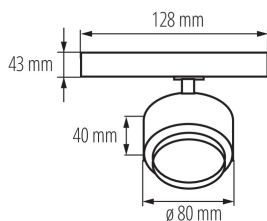

Прожектор для шинпровода

5905339356659

ОБЩИЕ ДАННЫЕ:

Цвет: черный

Место монтажа: na szynę TEAR

Место использования: внутри

Минимальное расстояние от освещенного объекта : 0,5m

Возможность взаимодействия с диммером : нет

Единица измерения: штука

Как упаковано : 30

Количество штук в промежуточной упаковке : 1

Количество штук в групповой упаковке : 30

Вес нетто единицы [г]: 260

Грамматура [г]: 340

Длина потребительской упаковки [см]: 12

Ширина потребительской упаковки [см]: 8.5

Высота потребительской упаковки [см]: 14

Вес коробки [кг]: 10.2

Прожектор для шинпровода

Ширина коробки [см]: 30

Высота коробки [см]: 38.5

Длина коробки [см]: 45

Объем коробки [м³]: 0.051975