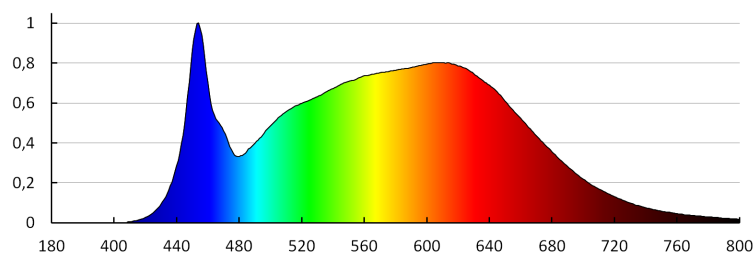

ДОПОЛНИТЕЛЬНЫЕ СВЕДЕНИЯ:

- 5 лет Гарантии на условиях гарантийного заявления, доступного на веб-сайте