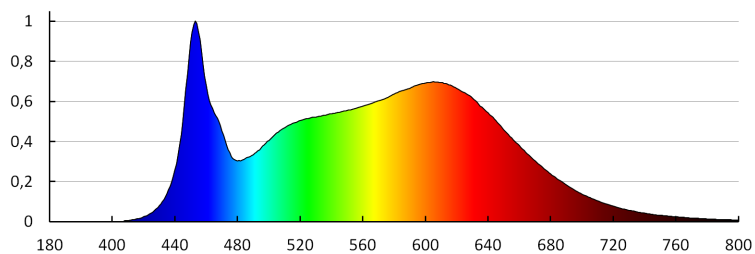

ДОПОЛНИТЕЛЬНЫЕ СВЕДЕНИЯ:

- 5 лет Гарантии на условиях гарантийного заявления, доступного на веб-сайте