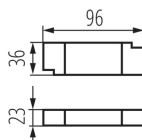

35670 TIBERI PRO 20W-940-W

Светильник типа downlight (направленного света)

5905339356703

ОБЩИЕ ДАННЫЕ:

Цвет: белый

Место монтажа: для встроенной установки в потолок

Место использования: внутри

Минимальное расстояние от освещенного объекта:
0,5m

Возможность взаимодействия с диммером: нет

Изделие не подходит для покрытия
теплоизоляционным материалом: да

Высота [мм]: 63

Диаметр [мм]: 140

Монтажное отверстие [мм]: 125

Встроенный светодиодный источник света: да

ТЕХНИЧЕСКИЕ ПАРАМЕТРЫ:

Номинальное напряжение [В]: 220-240 AC

Номинальная частота [Гц]: 50

Максимальная мощность [Вт]: 20

Класс защиты от поражения электрическим током: II

Материал плафона: пластмасса

Вид светодиода: LED SMD

Световой поток [лм]: 2100

Цветность света: белая

коррелированная цветовая температура [К]: 4000

однородность цвета в эллипсах макадама : ≤ 6

индекс цветопередачи: 90

Срок службы [ч]: 50000

Количество циклов включения/выключения: ≥ 30000

Угол свечения [°]: 90

Световая отдача лампы [лм/Вт]: 105

Диапазон температуры окружающей среды,
воздействию которой может подвергаться изделие
[°C]: 5÷25

Материал корпуса: сплав алюминия

Вид соединения: клеммник присоединительный

Время разгорания лампы [с]: ≤ 1

Время зажигания лампы [с]: $\leq 0,5$

Степень защиты IP: 44/20

ДАННЫЕ ЛОГИСТИКИ:

Как упаковано: 24

Количество штук в промежуточной упаковке: 1

Количество штук в групповой упаковке: 24

Вес нетто единицы [г]: 420

Грамматура [г]: 515

Длина потребительской упаковки [см]: 14,5