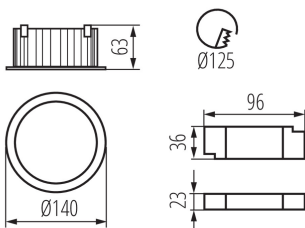

35671 TIBERI PRO 20W-940-B

Светильник типа downlight (направленного света)

5905339356710

Date of issue: 16.11.2022, 18:46

Мы оставляем за собой право на внесение технических изменений. Данные, содержащиеся в этом материале, не имеют юридически обязательной силы.

Фотометрия: результаты, полученные при тестировании конкретного экземпляра.