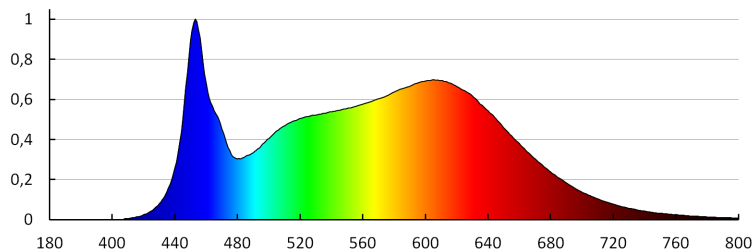

35671 TIBERI PRO 20W-940-B

Светильник типа downlight (направленного света)

Ширина потребительской упаковки [см]: 8.5

Высота потребительской упаковки [см]: 16.5

Вес коробки [кг]: 12.36

Ширина коробки [см]: 34.5

Высота коробки [см]: 28.5

Длина коробки [см]: 60

Объем коробки [м³]: 0.058995

ДОПОЛНИТЕЛЬНЫЕ СВЕДЕНИЯ:

- 5 лет Гарантии на условиях гарантийного заявления, доступного на веб-сайте