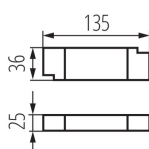

35672 TIBERI PRO 30W-940-W

Светильник типа downlight (направленного света)

5905339356727

ОБЩИЕ ДАННЫЕ:

Цвет: белый

Место монтажа: для встроенной установки в потолок

Место использования: внутри

Минимальное расстояние от освещенного объекта: 0,5m

Возможность взаимодействия с диммером: нет

Изделие не подходит для покрытия теплоизоляционным материалом: да

Высота [мм]: 70

Диаметр [мм]: 190

Монтажное отверстие [мм]: 175

Встроенный светодиодный источник света: да

ТЕХНИЧЕСКИЕ ПАРАМЕТРЫ:

Номинальное напряжение [В]: 220-240 AC

Номинальная частота [Гц]: 50

Максимальная мощность [Вт]: 30

Класс защиты от поражения электрическим током: II

Материал плафона: пластмасса

Вид светодиода: LED SMD

Световой поток [лм]: 3150

Цветность света: белая

коррелированная цветовая температура [К]: 4000

однородность цвета в эллипсах макадама : ≤ 6

индекс цветопередачи: 90

Срок службы [ч]: 50000

Количество циклов включения/выключения: ≥ 30000

Угол свечения [°]: 90

Световая отдача лампы [лм/Вт]: 105

Диапазон температуры окружающей среды, воздействию которой может подвергаться изделие [°C]: 5÷25

Материал корпуса: сплав алюминия

Вид соединения: клеммник присоединительный

Время разгорания лампы [с]: ≤ 1

Время зажигания лампы [с]: $\leq 0,5$

Степень защиты IP: 44/20

ДАННЫЕ ЛОГИСТИКИ:

Как упаковано: 18

Количество штук в промежуточной упаковке: 1

Количество штук в групповой упаковке: 18

Вес нетто единицы [г]: 722

Грамматура [г]: 880.56

Длина потребительской упаковки [см]: 20

Date of issue: 16.11.2022, 19:00

Мы оставляем за собой право на внесение технических изменений. Данные, содержащиеся в этом материале, не имеют юридической обязательной силы.

Фотометрия: результаты, полученные при тестировании конкретного экземпляра.